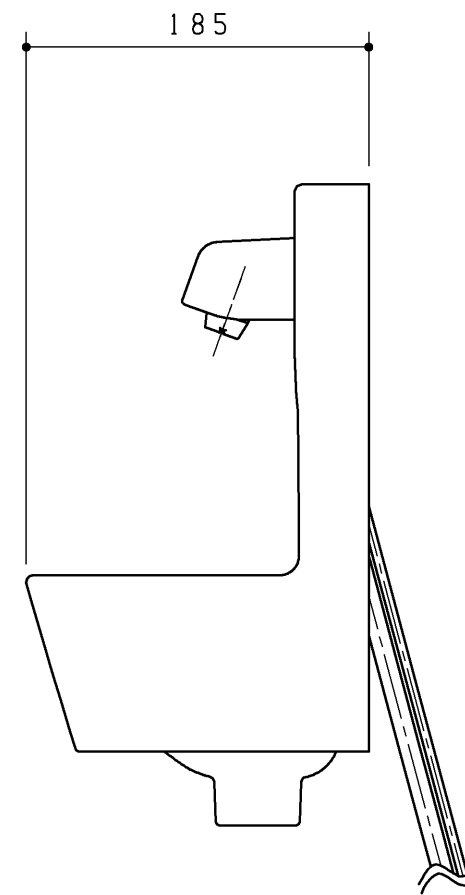

品番	名称
UGS25A#NW1	ホワイト
UGS25A#SC1	パステルアイボリー
UGS25A#SR2	パステルピンク
UGS25A#NG2	ホワイトグレー

TOTO		第三角法	単位 mm	名称
製図 井上	検図 大井	日付 '23.06.01	尺度 1:4	ハイバック手洗器(自動水栓)
備考			図面数 1/1	品番 UGS25A#*