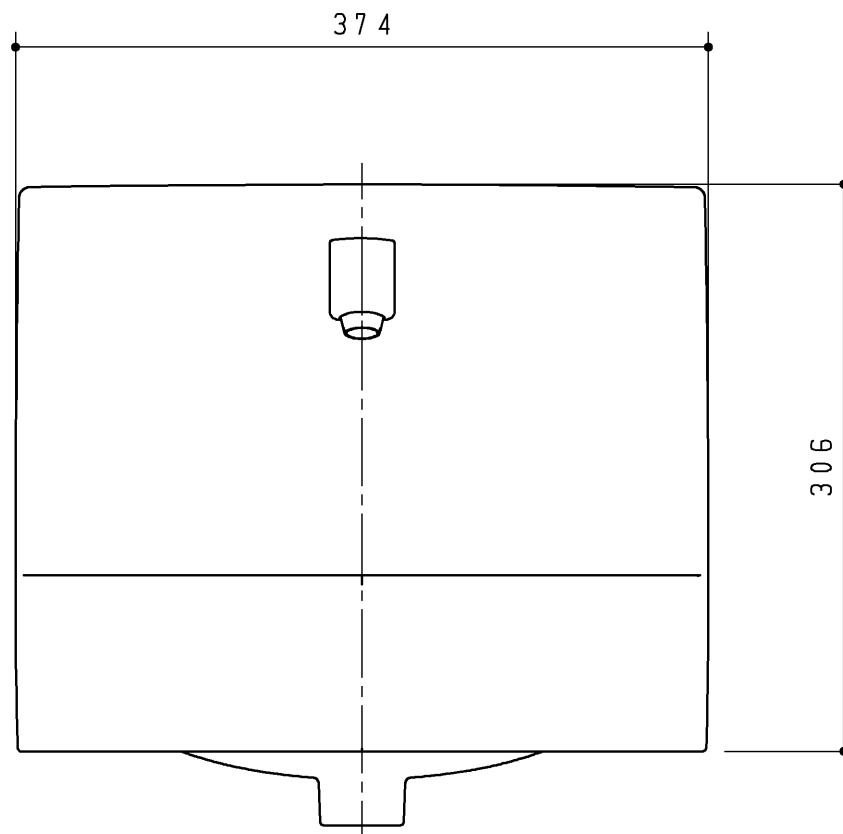

品番	名称
UGS25A#NW1	ホワイト
UGS25A#SC1	パステルアイボリー
UGS25A#SR2	パステルピンク
UGS25A#NG2	ホワイトグレー

TOTO		第三角法	単位 mm	名称
製図 井上	検図 大井	日付 '23.06.01	尺度 1:4	ハイバック手洗器(自動水栓)
備考			図面数 1/1	品番 UGS25A#*