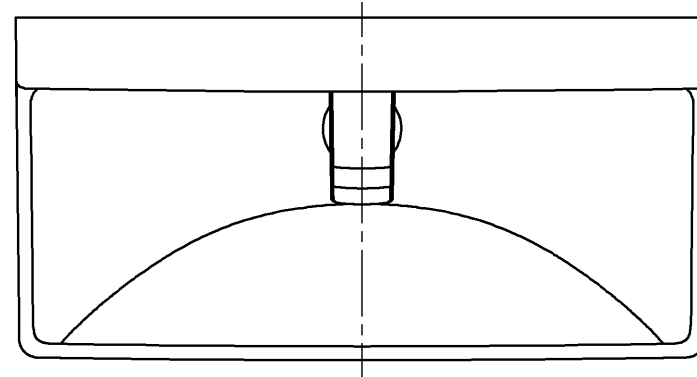

品番	名称
UGS25A#NW1	ホワイト
UGS25A#SC1	パステルアイボリー
UGS25A#SR2	パステルピンク
UGS25A#NG2	ホワイトグレー

TOTO		第三角法	単位 mm	名称
製図 井上	検図 大井	日付 '23.06.01	尺度 1:4	ハイバック手洗器(自動水栓)
備考			図面数 1/1	品番 UGS25A#*